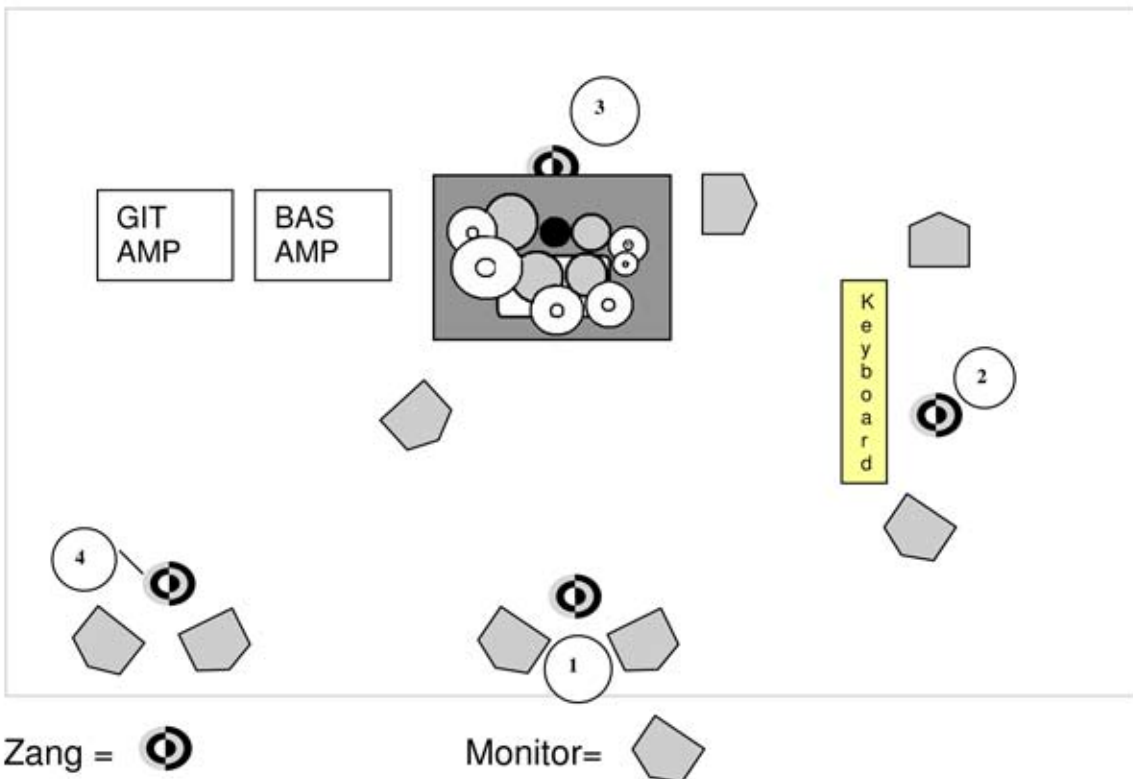

Technische rider "PEARL"

| | | |
|----------------------------|--|----------------------------------|
| 1 leadvocals (Anita) | Lange microsnoer | Shure sm 58 of vergelijkbaar |
| 2. backing vocals (Pascal) | | Shure sm 58 of vergelijkbaar |
| 3. backing vocals (Hans) | | Shure sm 58 of vergelijkbaar |
| 4. backing vocals (Jan) | | Shure sm 58 of vergelijkbaar |
| 5. git amp | Mesa boogie mrk 4 | Micro |
| 6. bas amp | Dynacord voor basgit + electr. contrabas | Micro (lijnsignaal amp + DI box) |
| 7. keybords | Piano en hammond (module) | 2x stereo (4 uit) |
| 8. accoustisch gitaar | Yamaha apx7c | Via DI box |
| 9. Drums | | Drummicro's |
| - kick | | basedrummicro |
| - snare | | Micro |
| - 2 toms | | Micro |
| - floor | | Micro |
| - ride bekken | | Condansator micro's |
| - hi-hatt | | |
| - 3x afslagbekken | | |

Monitoring:

| | |
|---------------------------|--|
| Drummer: drum-fill | Drums + b. vocal + <i>totaal</i> |
| Bassist: 1 monitor | Totaal in overleg |
| Gitarist: 1 / 2 monitoren | El. Git / acc. Git + B. voc + <i>totaal in overleg</i> |
| Keyboards: 1/ 2 monitoren | Keyboards + B.voc |
| Leadzang: 2 monitoren | Leadzang + <i>totaal in overleg</i> |

Afhankelijk van de situatie wordt bovenstaande tijdens sound check aangepast.